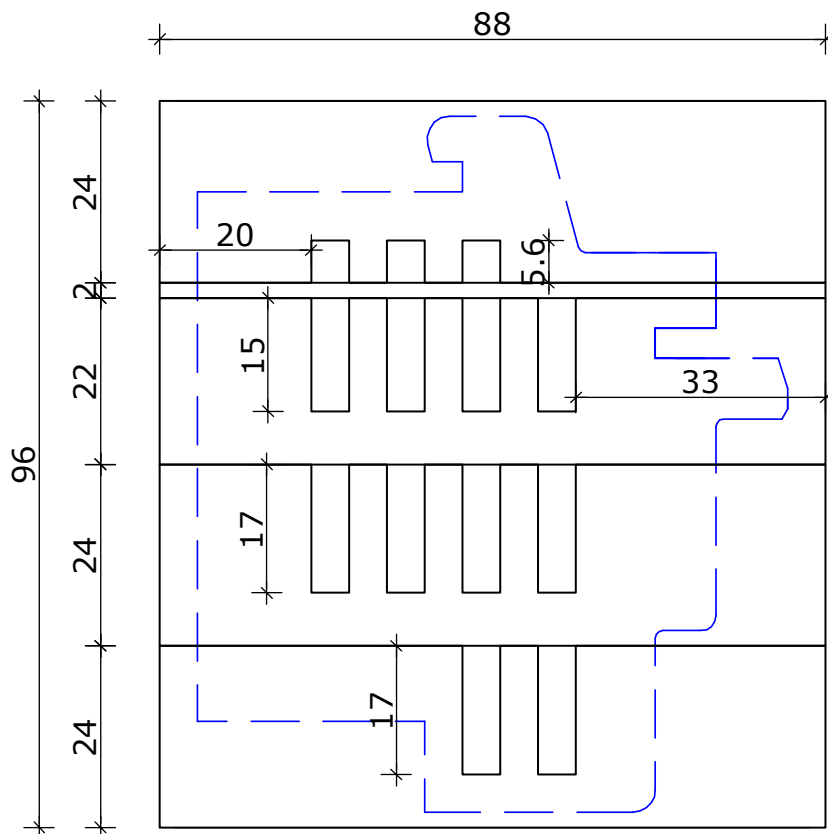

## Airotherm Standart-Kantel

Fenstertyp:  
IV 78 Holzfenster

Maßstab:  
1 : 1

Änderung: Datum: Name:

Gezeichnet am: 21.07.08

Name: Zedelmayr Mathias

# 96x88 BLR unten

**Airotherm Standart-Kantel**

Fenstertyp:  
**IV 92 Holzfenster**

Maßstab:  
**1 : 1**

Änderung: Datum: Name:

Gezeichnet am: 21.07.08

Name: Zedelmayr Mathias