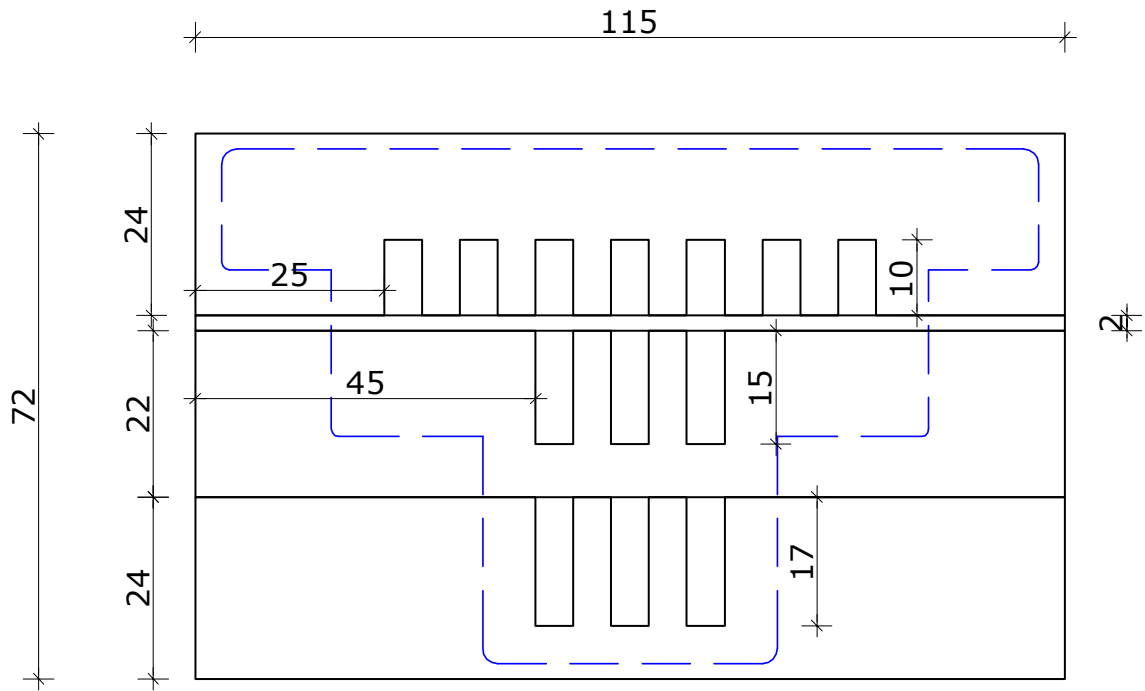

72x115 Pfo

72x115 Käm

Airotherm Standart-Kantel

Fenstertyp:
IV 68 Holzfenster

Maßstab:
1 : 1

Änderung: Datum: Name:

Gezeichnet am: 21.07.08

Name: Zedelmayr Mathias