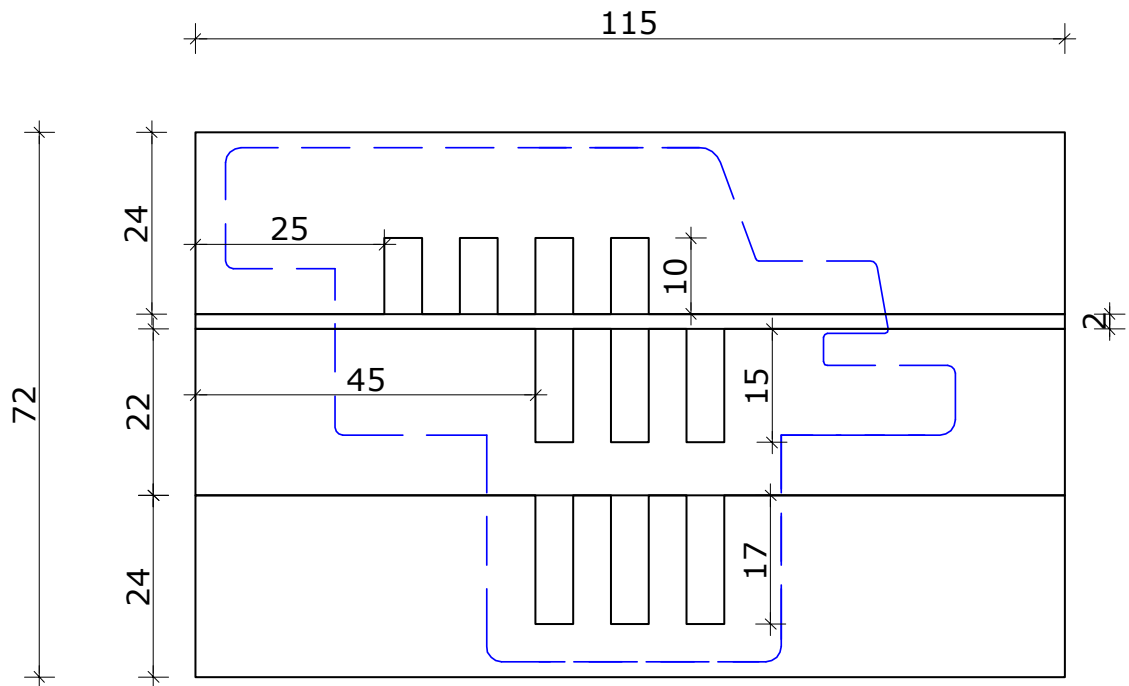

72x115 Käm

Airotherm Standart-Kantel

Fenstertyp:
IV 68 Holzfenster

Maßstab:
1 : 1

Änderung: Datum: Name:

Gezeichnet am: 21.07.08

Name: Zedelmayr Mathias