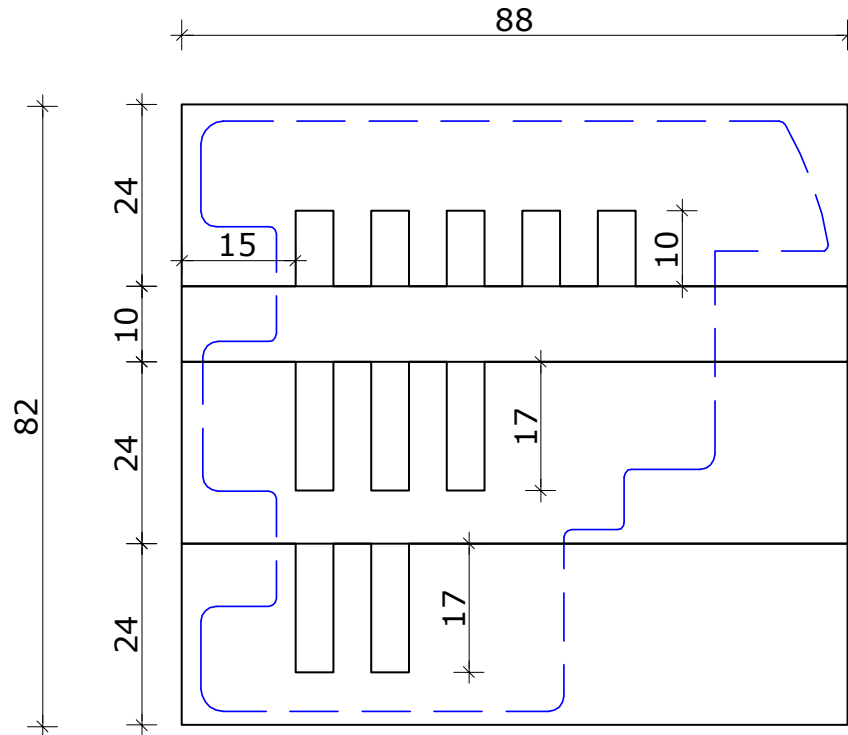

## Airotherm Standart-Kantel

Fenstertyp:  
IV 68 Holzfenster

Maßstab:  
1 : 1

Änderung: Datum: Name:

Gezeichnet am: 21.07.08

Name: Zedelmayr Mathias

### 82x88 BLR seite