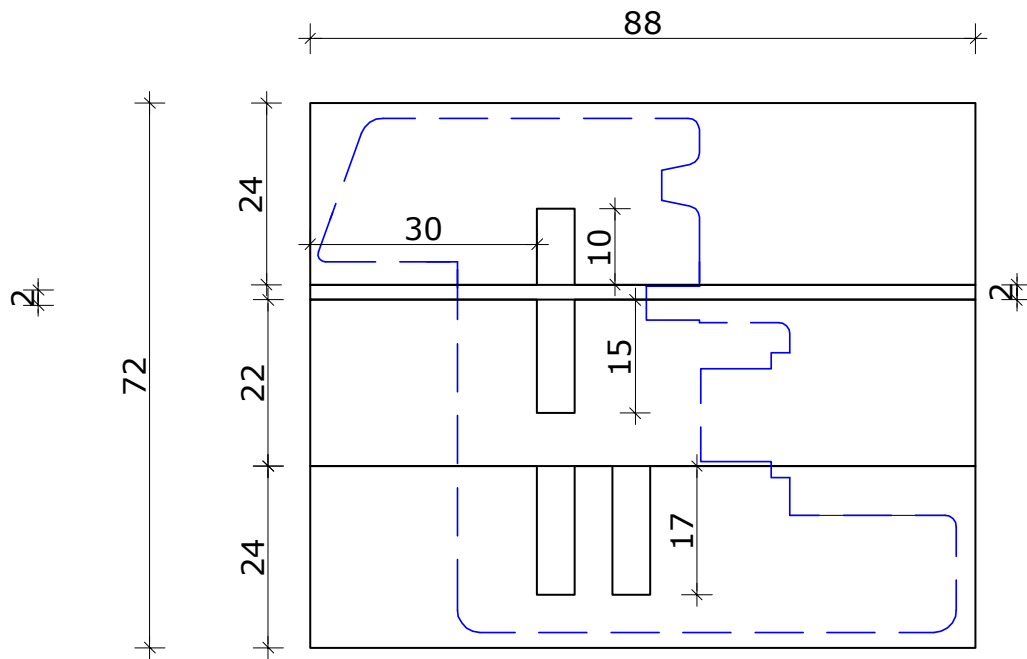

72x88 Flg

Airotherm Standart-Kantel		Änderung:	Datum:	Name:	
Fenstertyp:	Maßstab:				Gezeichnet am: 21.07.08
IV 68 Holzfenster	1 : 1				Name: Zedelmayr Mathias