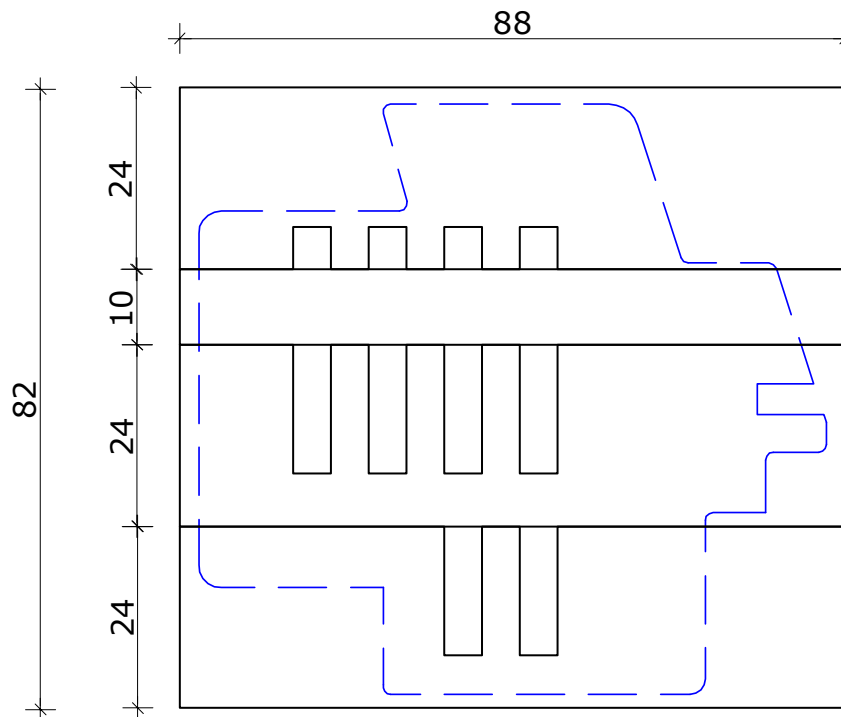

82x88 BLR unten

Airotherm Standart-Kantel

Fenstertyp:

IV 78 Holzfenster

Maßstab:

1 : 1

Änderung:

Datum:

Name:

Gezeichnet am: 21.07.08

Name: Zedelmayr Mathias