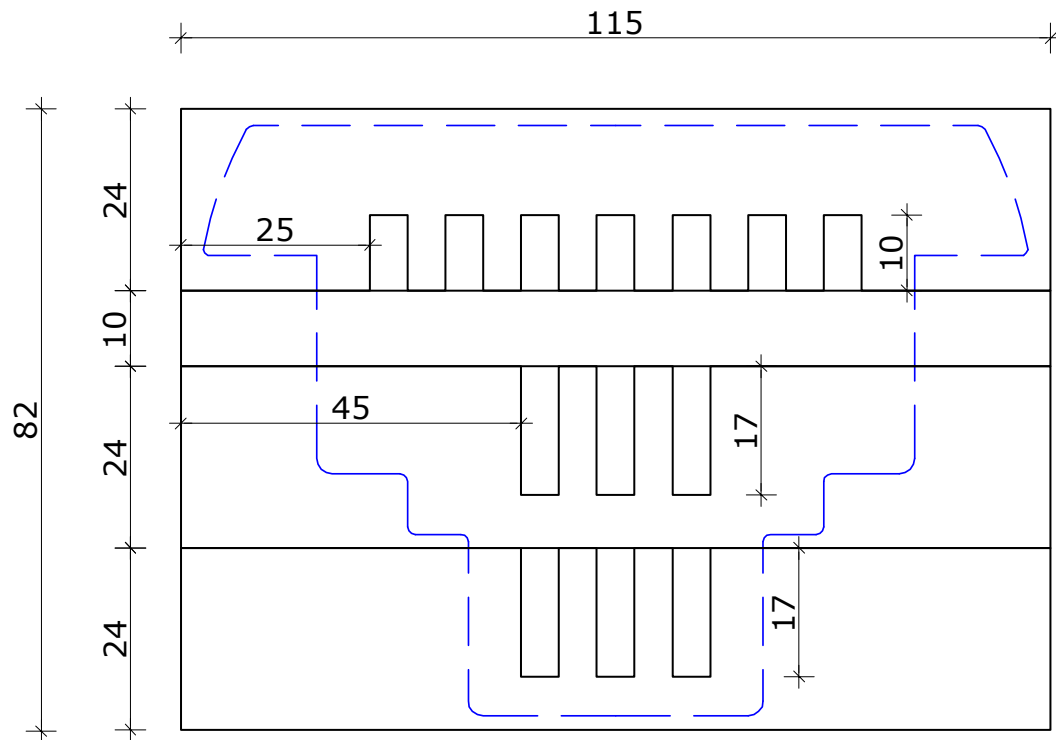

82x115 Pfo

82x115 Käm

Airotherm Standart-Kantel

Fenstertyp:
IV 78 Holzfenster

Maßstab:
1 : 1

Änderung: Datum: Name:

Gezeichnet am: 21.07.08

Name: Zedelmayr Mathias