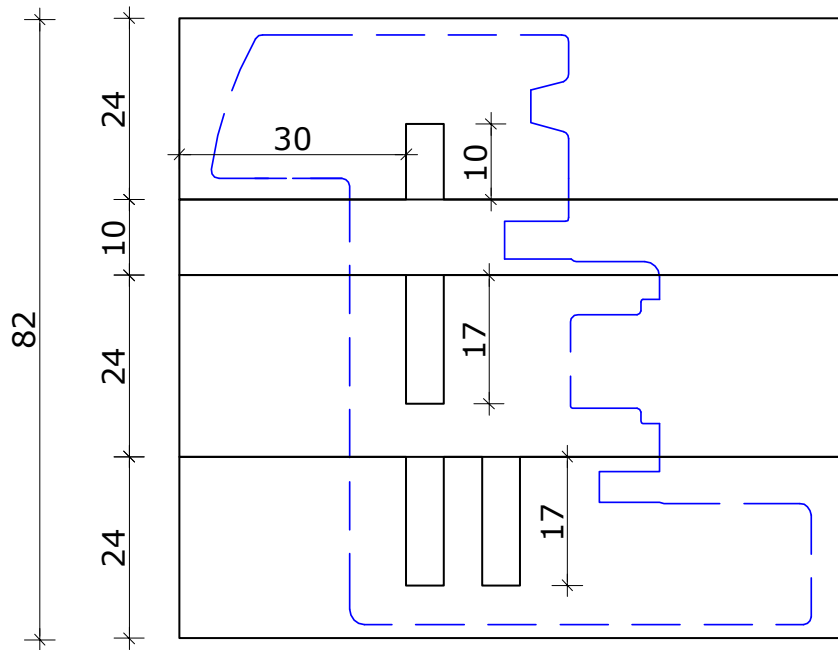

82x88 Flg

Airotherm Standart-Kantel		Änderung:	Datum:	Name:	
Fenstertyp:	Maßstab:				Gezeichnet am: 21.07.08
IV 78 Holzfenster	1 : 1				Name: Zedelmayr Mathias