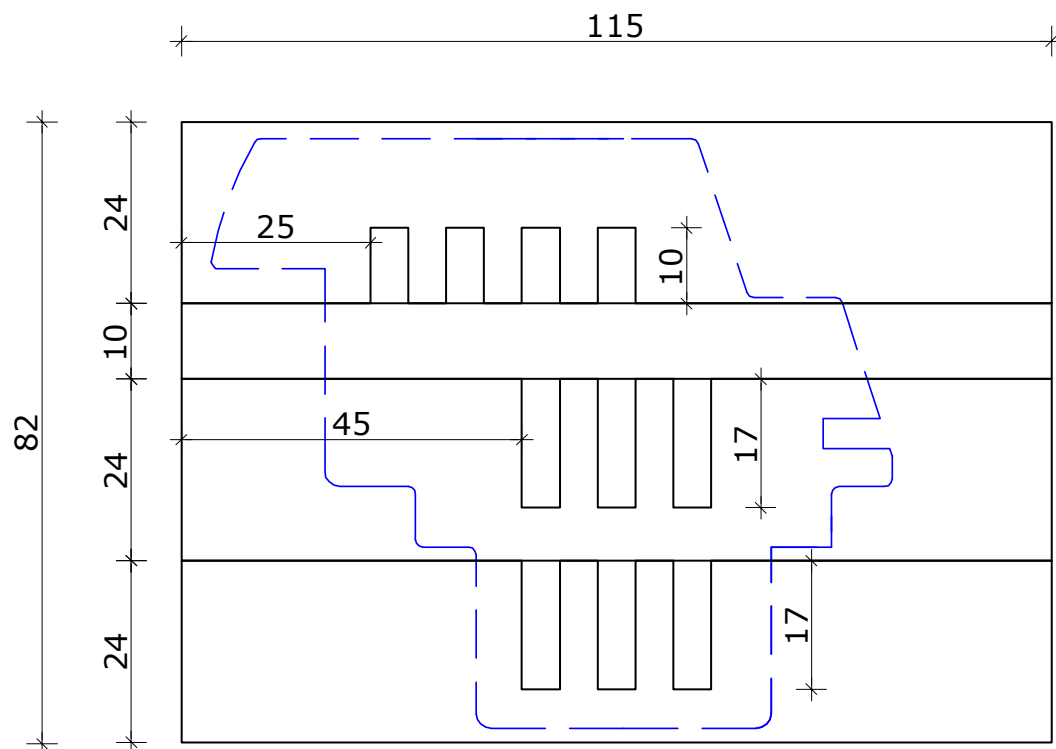

82x115 Käm

Airotherm Standart-Kantel

Fenstertyp:
IV 78 Holzfenster

Maßstab:
1 : 1

Änderung: Datum: Name:

Gezeichnet am: 21.07.08

Name: Zedelmayr Mathias