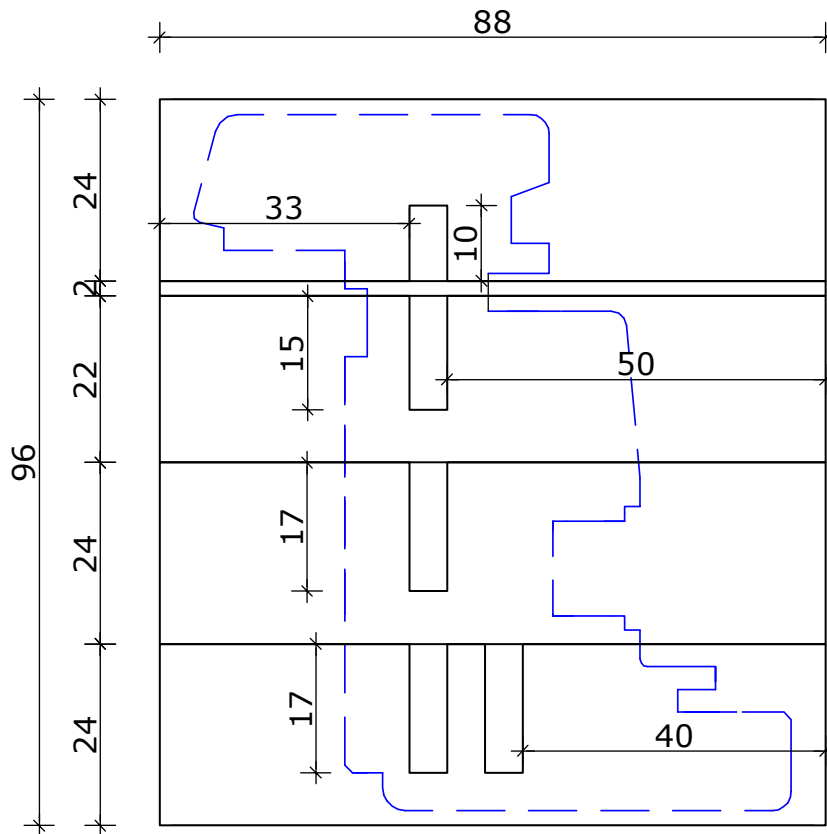

96x88 FL

Airotherm Standart-Kantel

Fenstertyp:
IV 92 Holzfenster

Maßstab:
1 : 1

Änderung:	Datum:	Name:

Holz Schiller

Gezeichnet am: 21.07.08
Name: Zedelmayr Mathias